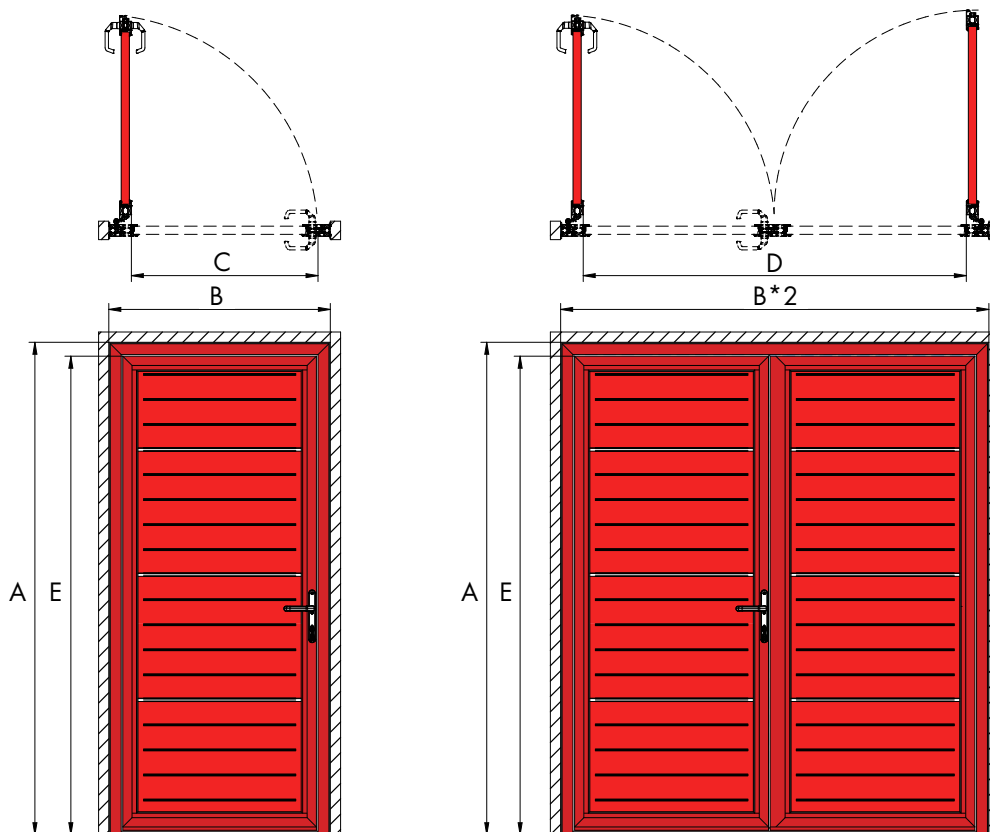

Technische gegevens

Voor het maken van een juiste keuze, kunnen onderstaande technische gegevens van belang zijn. De Luxe-Line voldoet aan alle gestelde technische CE-normeringen.

Vullingmaten LLC - Montageopties A / B / C / D

SINGLE Door		
Hoogte vleugel	Breedte vleugel	
	Dubbel hardglas	Overige vullingen
A > 2000 mm	B max. = 1150	B max. = 1350
A > 2300 mm	B max. = 1250	B max. = 1350
A > 2500 mm	B max. = 1250	B max. = 1500
TWIN Door		
	Dubbel hardglas	Overige vullingen
	B + B max. = 2000 mm	B + B max. = 3000 mm
C = Dagmaatbreedte (B) - 170 mm		
D = B*2 - 220 mm		
E = Dagmaathoogte - 78 mm		

Vullingmaten LLC - Montageopties E / F

SINGLE Door		
Hoogte vleugel	Breedte vleugel	
	Dubbel hardglas	Overige vullingen
A > 2000 mm	B max. = 1150	B max. = 1350
A > 2300 mm	B max. = 1250	B max. = 1350
A > 2600 mm	B max. = 1250	B max. = 1550
TWIN Door		
	Dubbel hardglas	Overige vullingen
	B + B max. = 2000 mm	B + B max. = 3000 mm
C = Dagmaatbreedte (B) - 196 mm		
D = B*2 - 246 mm		
E = Dagmaathoogte - 91 mm