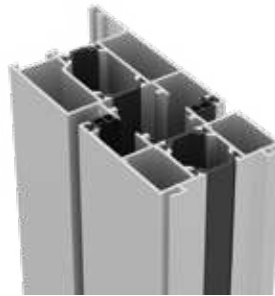

Isolatiewaarde Luxe-Line Single en Twin

Luxe-Line Single van 900 x 2300 mm	
Paneelvulling	1,28 W/m ² k
Dubbel hardglas	2,96 W/m ² k

Luxe-Line Twin van 2000 x 2300 mm	
Paneelvulling	0,91 W/m ² k
Dubbel hardglas	2,72 W/m ² k

Alle deuren worden uitgerust met verstelbare scharnieren voor een perfecte afstelling van uw poort

Als optie leverbaar: een deurdranger met vastzetter. Zo heeft u uw handen vrij.

Hoge isolatiewaarde, mede dankzij **thermisch onderbroken** Luxe-Line aluminium profielen.